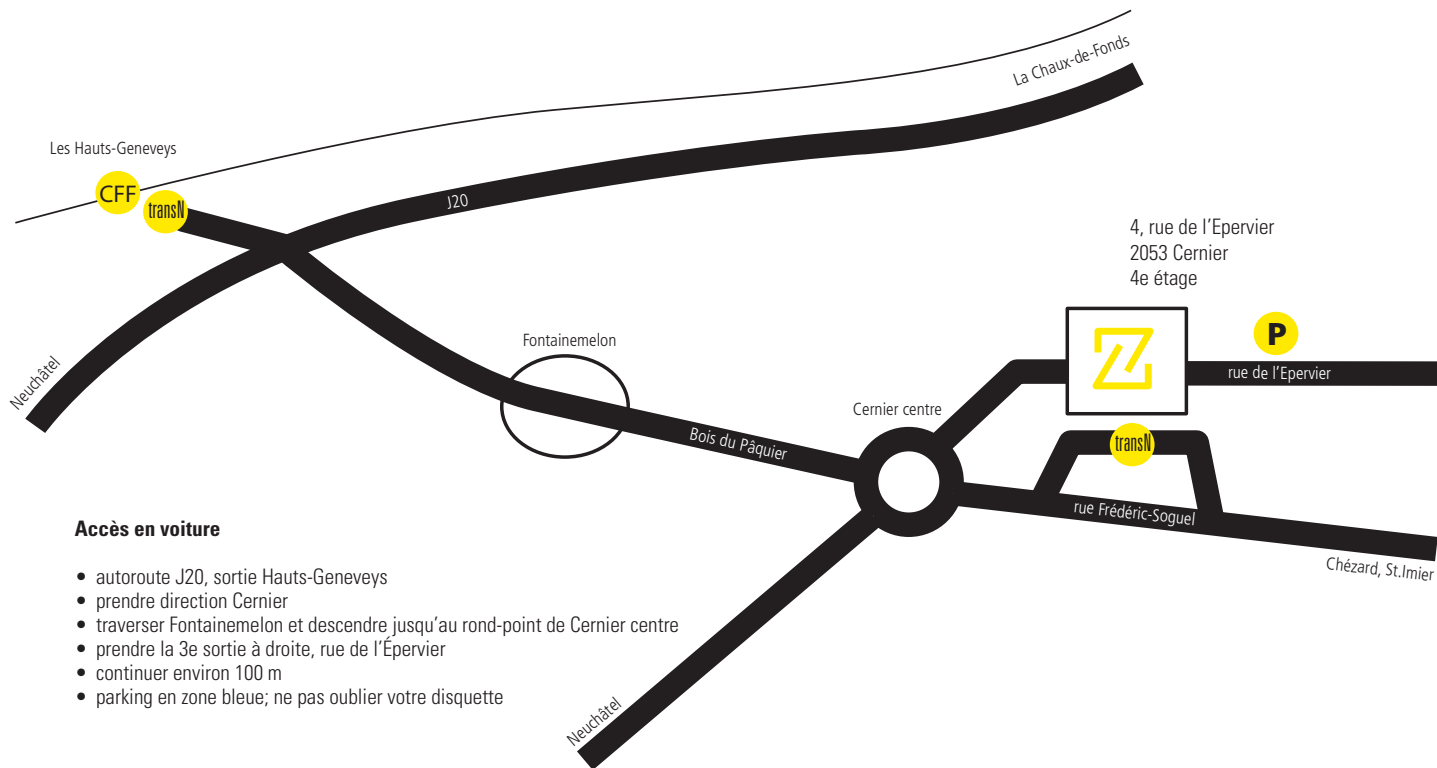

Accès en transports en communs

bus depuis les gares des Geneveys-sur-Coffrane ou des Hauts-Geneveys, sortie arrêt Cernier Centre

ou depuis Neuchâtel, sortie arrêt Cernier Centre, trajet en 20 minutes environ depuis La Place Pury

horaires www.cff.ch

Accès en voiture

- autoroute J20, sortie Hauts-Geneveys
- prendre direction Cernier
- traverser Fontainemelon et descendre jusqu'au rond-point de Cernier centre
- prendre la 3e sortie à droite, rue de l'Épervier
- continuer environ 100 m
- parking en zone bleue; ne pas oublier votre disquette